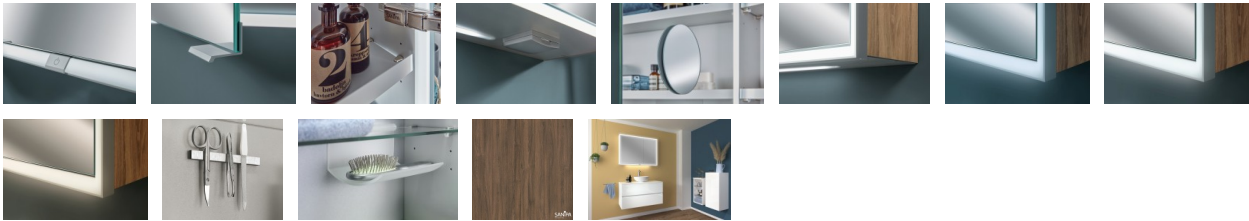

Sanipa Reflection Spiegelschrank MILO 100 mit LED-Beleuchtung, Eiche-Arizona, AU03480

1756,94 € *

* Preise inkl. gesetzlicher MwSt. zzgl. Versandkosten

Marke: Sanipa
Bestell-Nr.: SAAU03480

Sanipa Reflection Spiegelschrank MILO 100 mit LED-Beleuchtung, Eiche-Arizona, AU03480 von Sanipa für #price# bei neuesbad.de kaufen. Kauf auf Rechnung Individuelle Beratung Mehrfach ausgezeichnete Shop jetzt kaufen

Reflection Melamin-Spiegelschränke MILO

Mit geradlinigem Design und klarer Formgebung überzeugt der Reflection Spiegelschrank MILO. Das umlaufende Lichtband und eine durchgehende Waschplatzbeleuchtung sorgen für optimale Helligkeit, sind frei dimmbar und von Warmwhite bis Coolwhite stufenlos einzustellen. Seine zeitgemäße Optik, die moderne LED-Technik und eine praktische Innenausstattung machen MILO zum angenehmen Begleiter im Badezimmer. Komplett aus Aluminium und dazu farblich anpassbar die Seitenwände können in einer Oberfläche stimmig zu den Badmöbeln gewählt werden.

weitere Produktdetails:

Breite (cm): 95,4
Höhe (cm): 74,1
Tiefe (cm): 16,8
Material Korpus: Aluminium / Spanplatte
Material Front: Kristallglas
Oberfläche Korpus: Melamin
Farbe Korpus: Eiche-Arizona
Farbe Front: Verspiegelt
Form: Rechteckig
Montage: Aufputz
Fassung: LED
Energieeffizienzklasse: A+
Energiekennung:
Geeignet für: A++, A+, A
Diese Leuchte enthält eingebaute LED-Lampen
Die Lampen können in der Leuchte nicht ausgetauscht werden
Leuchtmittel: LED austauschbar
Leistung Leuchtmittel: 33,12 Watt
Lichtfarbe: Frei einstellbare Lichtfarbe von Warmwhite zu Coolwhite
Schutzart: IP44
Lichtsteuerung: Mit Touch-Feld
Farbtemperatur: 2700 K - 6500 K
Lieferumfang: Reflection Melamin-Spiegelschrank MILO, 2 Aluminium-Einlegeböden, 1 Vergrößerungsspiegel, 1 Magnetleiste, 1 Ablageschale, Befestigung
Besonderheiten: Mit Kosmetikspiegel, mit Waschplatzbeleuchtung
Beleuchtung: Mit Beleuchtung
Eingebaute LED: Ja
Leuchtmittel inklusive: Ja