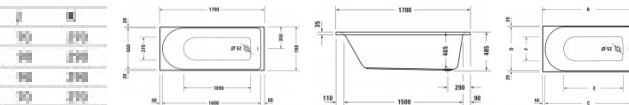

Duravit D-Neo Whirlwanne Weiß 1700x700 mm - 760478000JP1000 von Duravit für #price# bei neuesbad.de kaufen. ☐ Kauf auf Rechnung ☐ Individuelle Beratung ☐ Mehrfach ausgezeichnete Shop ☐ jetzt kaufen

Duravit D-Neo Whirlwanne 1700x700 mm Weiß, Jet Project, Einbau, Material: Sanitäracryl, Rechteckig, Anzahl Rückenschrägen: 1, Position Ablauf: Fußende, Überlauf – 760478000JP1000

D-Neo bietet perfekt durchdachtes Design und höchste Qualität zum attraktiven Preis. Die Einbauwanne aus Sanitäracryl mit einer Rückenschräge ist in fünf Größen von 1500x750 bis 1800x800 mm erhältlich. Das integrierte Whirlsystem mit sechs regelbaren, in die Seitenwände eingelassenen Wasser-Luft-Düsen sorgt für eine wohltuende Massagewirkung.

Details:

- Aus schlag- und stoßunempfindlichem Kunststoff mit angenehm warmer und glatter sowie porenfreier Oberfläche (Sanitäracryl)
- Mit Überlauf
- Montage eines Duravit Wannengriffs möglich für einen sicheren Ein- und Ausstieg (Montage nur ab Werk möglich)

weitere Details:

- Duravit D-Neo Whirlwanne
- Rechteckig
- Jet Project
- 1700x700 mm
- Einbau