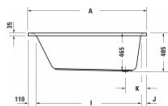

Duravit D-Neo Whirlwanne Weiß 1700x700 mm - 760478000JP1000 von Duravit für #price# bei neuesbad.de kaufen. ☐ Kauf auf Rechnung ☐ Individuelle Beratung ☐ Mehrfach ausgezeichnete Shop ☐ jetzt kaufen

Duravit D-Neo Whirlwanne 1700x700 mm Weiß, Jet Project, Einbau, Material: Sanitäracryl, Rechteckig, Anzahl Rückenschrägen: 1, Position Ablauf: Fußende, Überlauf – 760478000JP1000

D-Neo bietet perfekt durchdachtes Design und höchste Qualität zum attraktiven Preis. Die Einbauwanne aus Sanitäracryl mit einer Rückenschräge ist in fünf Größen von 1500x750 bis 1800x800 mm erhältlich. Das integrierte Whirlsystem mit sechs regelbaren, in die Seitenwände eingelassenen Wasser-Luft-Düsen sorgt für eine wohltuende Massagewirkung.

Details:

- Aus schlag- und stoßunempfindlichem Kunststoff mit angenehm warmer und glatter sowie porenfreier Oberfläche (Sanitäracryl)
- Mit Überlauf
- Montage eines Duravit Wannengriffs möglich für einen sicheren Ein- und Ausstieg (Montage nur ab Werk möglich)

weitere Details:

- Duravit D-Neo Whirlwanne
- Rechteckig
- Jet Project
- 1700x700 mm
- Einbau