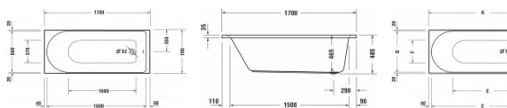

Duravit D-Neo Whirlwanne Weiß 1700x700 mm - 760478000JP1000

1763,65 € *

* Preise inkl. gesetzlicher MwSt. zzgl. Versandkosten

Marke: Duravit
Bestell-Nr.: DU760478000JP1000

	A	B	C	D	E	F	G	H	I	J	K
7604781	1500	750	3430	730	676	390	376	40	3330	70	370
7604782	1600	750	3320	648	3240	376	350	40	3420	70	370
7604783	1700	750	3408	648	3240	376	350	40	3508	98	398
7604784	1700	750	3408	730	3290	390	376	40	3508	98	398
7604785	1800	808	3330	760	1175	420	480	40	3620	70	370

	A	B	C	D	E	F	G	H	I	J	K
7604781	1500	750	3430	648	1048	376	350	40	3400	70	370
7604782	1600	750	3408	648	1090	376	350	40	3508	98	398
7604783	1700	750	3408	730	1090	390	376	40	3608	98	398
7604784	1700	750	3408	760	1175	420	480	40	3620	70	370

D-Neo bietet perfekt durchdachtes Design und höchste Qualität zum attraktiven Preis. Die Einbauwanne aus Sanitäracryl mit einer Rückenschräge ist in fünf Größen von 1500x750 bis 1800x800 mm erhältlich. Das integrierte Whirlsystem mit sechs regelbaren, in die Seitenwände eingelassenen Wasser-Luft-Düsen sorgt für eine wohltuende Massagewirkung.

Artikeleigenschaften

Farbe:	weiss glänzend
Tiefe:	700
Breite:	1700
Höhe:	485
Typ:	Whirlwanne