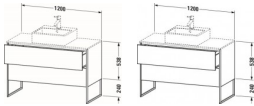

Duravit XSquare Konsolenwaschtischunterbau bodenstehend Eiche Schwarz Matt 1200x548x778 mm - XS49220 von Duravit für #price# bei neuesbad.de kaufen. Kauf auf Rechnung Individuelle Beratung Mehrfach ausgezeichnete Shop jetzt kaufen

Duravit XSquare Konsolenwaschtischunterbau bodenstehend, Eiche Schwarz Matt, Rechteckig, Anzahl Ausschnitte: 1, Anzahl Auszüge: 2, Tip-on Technik – XS492201616

Details:

- 100 % Qualität: In sorgfältiger Handarbeit und mit modernster Technik komplett in Deutschland gefertigt, für höchste Qualitätsansprüche
- 2 Auszüge als Vollauszug mit hoher Tragfähigkeit, bieten viel praktischen Stauraum
- Bodenstehend mit zusätzlicher Befestigung an der Wand
- Hochwertiges Einrichtungssystem aus Massivholz für Ordnung in den Schubladen kann optional integriert werden (Hinweis: Werksseitig verbaut, daher nicht nachrüstbar)
- Komfortabler Selbsteinzug mit Dämpfung sorgt für ein sanftes Schließen der Schubladen
- Möbel werden durch sanften Fingerdruck geöffnet und geschlossen (Tip-on-Technik)
- Ohne Griff für eine glatte Front
- Teilweise vormontiert
- Unempfindlich gegen Feuchtigkeit: Keine offenen Kanten zum Schutz vor Wasser und hoher Luftfeuchtigkeit

weitere Details:

- Duravit XSquare Konsolenwaschtischunterbau bodenstehend
- Anzahl Auszüge: 2
- Eiche Schwarz Matt
- Dekor
- Inkl. Konsolenplatte: Nein
- Grifflos
- Selbsteinzug mit Dämpfung
- Tip-on Technik
- Profil: Chrom
- Hochglanz
- Aluminium
- Einrichtungssystem Optional
- Inkl. Fußgestell
- Integrierter Höhenausgleich