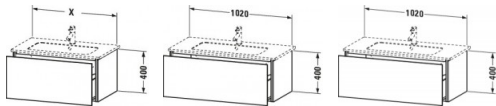

Duravit L-Cube Waschtischunterbau wandhängend Eiche Schwarz Matt 1020x481x400 mm - LC614201616

583,42 € *

* Preise inkl. gesetzlicher MwSt. zzgl. Versandkosten

Marke: Duravit

Bestell-Nr.: DULC614201616

Duravit L-Cube Waschtischunterbau wandhängend Eiche Schwarz Matt 1020x481x400 mm - LC614201616 von Duravit für #price# bei neuesbad.de kaufen. Kauf auf Rechnung Individuelle Beratung Mehrfach ausgezeichnete Shop jetzt kaufen

Duravit L-Cube Waschtischunterbau wandhängend, Eiche Schwarz Matt, Rechteckig, Anzahl Auszüge: 1, Tip-on Technik – LC614201616

Dieser wandhängende Duravit Waschtischunterbau stammt aus der stilvollen Badmöbel-Reihe L-Cube des Designers Christian Werner. Ein Vollauszug bietet eine hohe Tragfähigkeit (bis 30 kg) und viel praktischen Stauraum. Ein komfortabler Selbsteinzug mit Dämpfung sorgt für ein sanftes Schließen der Schubladen. Das Möbel hat keinen Griff. Mittels Tip-on-Technik öffnet und schließt es sich durch sanften Fingerdruck. Es stehen zahlreiche Farb- und Oberflächengestaltungen von edlen Lacken bis hin zu natürlichen Holzoberflächen zur Auswahl. Dank eines optional integrierbaren, werkseitig verbauten Einrichtungssystems kann der Stauraum bestmöglich organisiert werden. Der Waschtischunterbau wird in sorgfältiger Handarbeit unter Einsatz modernster Technik komplett in Deutschland hergestellt und genügt höchsten Qualitätsansprüchen. Zum Schutz vor dem Eindringen von Wasser und hoher Luftfeuchtigkeit gibt es keine offenen Kanten, der Unterbau ist völlig nässeunempfindlich.

weitere Details:

- Duravit L-Cube Waschtischunterbau wandhängend
- Anzahl Auszüge: 1
- Eiche Schwarz Matt
- Dekor
- Grifflos
- Selbsteinzug mit Dämpfung
- Tip-on Technik

- Einrichtungssystem Optional
- Notwendige Artikel: Waschtisch ME by Starck # 233610