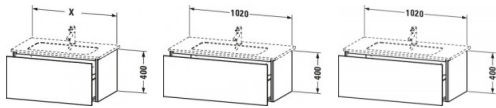

Duravit L-Cube Waschtischunterbau wandhängend Natur Eiche Matt 1020x481x400 mm - LC614203030 von Duravit für #price# bei neuesbad.de kaufen.  Kauf auf Rechnung  Individuelle Beratung  Mehrfach ausgezeichnete Shop  jetzt kaufen

### Duravit L-Cube Waschtischunterbau wandhängend, Natur Eiche Matt, Rechteckig, Anzahl Auszüge: 1, Tip-on Technik – LC614203030

Dieser wandhängende Duravit Waschtischunterbau stammt aus der stilvollen Badmöbel-Reihe L-Cube des Designers Christian Werner. Ein Vollauszug bietet eine hohe Tragfähigkeit (bis 30 kg) und viel praktischen Stauraum. Ein komfortabler Selbsteinzug mit Dämpfung sorgt für ein sanftes Schließen der Schubladen. Das Möbel hat keinen Griff. Mittels Tip-on-Technik öffnet und schließt es sich durch sanften Fingerdruck. Es stehen zahlreiche Farb- und Oberflächengestaltungen von edlen Lacken bis hin zu natürlichen Holzoberflächen zur Auswahl. Dank eines optional integrierbaren, werksseitig verbauten Einrichtungssystems kann der Stauraum bestmöglich organisiert werden. Der Waschtischunterbau wird in sorgfältiger Handarbeit unter Einsatz modernster Technik komplett in Deutschland hergestellt und genügt höchsten Qualitätsansprüchen. Zum Schutz vor dem Eindringen von Wasser und hoher Luftfeuchtigkeit gibt es keine offenen Kanten, der Unterbau ist völlig nässeunempfindlich.