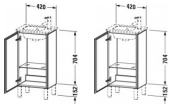

Duravit L-Cube Waschtischunterbau bodenstehend Eiche Schwarz Matt 420x294x704 mm - LC6273L1616

351,10 € *

* Preise inkl. gesetzlicher MwSt. zzgl. Versandkosten

Marke: Duravit
Bestell-Nr.: DULC6273L1616

Duravit L-Cube Waschtischunterbau bodenstehend Eiche Schwarz Matt 420x294x704 mm - LC6273L1616 von Duravit für #price# bei neuesbad.de kaufen. Kauf auf Rechnung Individuelle Beratung Mehrfach ausgezeichnete Shop jetzt kaufen

Duravit L-Cube Waschtischunterbau bodenstehend, Eiche Schwarz Matt, Rechteckig, Anzahl Türen: 1 – LC6273L1616

Dieser bodenstehende Duravit-Waschtischunterbau stammt aus der stilvollen Badmöbel-Reihe L-Cube des Designers Christian Werner. Die glatte Front ohne Griff unterstreicht den minimalistischen Designanspruch der Serie. Geöffnet wird das Möbel dank Tip-on-Technik mittels einfachem Fingerdruck. Ein Automatiktürscharnier mit Dämpfung sorgt für ein sanftes Schließen der Tür. Das Möbel wird an der Wand befestigt, kann jedoch um passende Sockelfüße ergänzt werden, für eine bodenstehende Optik und zusätzliche Stabilität. Es stehen zahlreiche Farb- und Oberflächengestaltungen von edlen Lacken bis hin zu natürlichen Holzoberflächen für den Unterschrank zur Auswahl. Dank integriertem Glasfachboden bietet er für das passende ME by Starck Handwaschbecken (#072343) selbst in kleinen Bädern viel Stauraum. Der Waschtischunterbau wird in sorgfältiger Handarbeit unter Einsatz modernster Technik komplett in Deutschland hergestellt und genügt höchsten Qualitätsansprüchen. Zum Schutz vor Eindringen von Wasser und hoher Luftfeuchtigkeit gibt es keine offenen Kanten, der Unterbau ist also völlig nässeunempfindlich. Er wird komplett vormontiert geliefert.