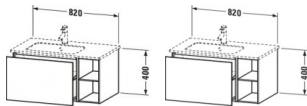

Duravit L-Cube Waschtischunterbau wandhängend Natur Eiche Matt 820x481x400 mm - LC619103030 von Duravit für #price# bei neuesbad.de kaufen. ☐ Kauf auf Rechnung ☐ Individuelle Beratung ☐ Mehrfach ausgezeichnete Shop ☐ jetzt kaufen

Duravit L-Cube Waschtischunterbau wandhängend, Natur Eiche Matt, Rechteckig, Anzahl Auszüge: 1, Tip-on Technik – LC619103030

Dieser wandhängende Duravit Waschtischunterbau stammt aus der stilvollen Badmöbel-Reihe L-Cube des Designers Christian Werner. Der Vollauszug bietet eine hohe Tragfähigkeit (bis 30 kg) und viel praktischen Stauraum. Zwei offene Fächer halten weitere Unterbringungsmöglichkeiten bereit. Ein komfortabler Selbsteinzug mit Dämpfung sorgt für sanftes Schließen der Schubladen. Das Möbel hat keinen Griff. Mittels Tip-on-Technik öffnet und schließt es sich durch sanften Fingerdruck. Es stehen zahlreiche Farb- und Oberflächengestaltungen von edlen Lacken bis hin zu natürlichen Holzoberflächen zur Auswahl. Dank eines optional integrierbaren, werksseitig verbauten Einrichtungssystems kann der Stauraum bestmöglich organisiert werden. Der Waschtischunterbau wird in sorgfältiger Handarbeit unter Einsatz modernster Technik komplett in Deutschland hergestellt und genügt höchsten Qualitätsansprüchen. Zum Schutz vor Eindringen von Wasser und hoher Luftfeuchtigkeit gibt es keine offenen Kanten, der Unterbau ist völlig nässeunempfindlich. Er wird komplett vormontiert geliefert.

Details:

- 100 % Qualität: In sorgfältiger Handarbeit und mit modernster Technik komplett in Deutschland gefertigt, für höchste Qualitätsansprüche
- 2 offene Fächer für zusätzlichen Stauraum
- Ein Auszug als Vollauszug mit hoher Tragfähigkeit, bietet viel praktischen Stauraum
- Hochwertiges Einrichtungssystem aus Massivholz für Ordnung in den Schubladen kann optional integriert werden (Hinweis: Werksseitig verbaut, daher nicht nachrüstbar)
- Komfortabler Selbsteinzug mit Dämpfung sorgt für ein sanftes Schließen der Schubladen
- Komplett vormontiert und eingestellt
- Möbel werden durch sanften Fingerdruck geöffnet und geschlossen (Tip-on-Technik)
- Ohne Griff für eine glatte Front
- Unempfindlich gegen Feuchtigkeit: Keine offenen Kanten zum Schutz vor Wasser und hoher Luftfeuchtigkeit

weitere Details:

- Duravit L-Cube Waschtischunterbau wandhängend
- Anzahl Auszüge: 1
- Natur Eiche Matt
- Dekor
- Anzahl offener Fächer: 2