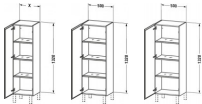

Duravit L-Cube Halbhochschrank Eiche Schwarz Matt 500x363x1320 mm - LC1179R1616

609,92 € *

* Preise inkl. gesetzlicher MwSt. zzgl. Versandkosten

Marke: Duravit

Bestell-Nr.: DULC1179R1616

Duravit L-Cube Halbhochschrank Eiche Schwarz Matt 500x363x1320 mm - LC1179R1616 von Duravit für #price# bei neuesbad.de kaufen. Kauf auf Rechnung Individuelle Beratung Mehrfach ausgezeichnete Shop jetzt kaufen

Duravit L-Cube Halbhochschrank, Eiche Schwarz Matt, Rechteckig, Anzahl Türen: 1 – LC1179R1616

Details:

- 100 % Qualität: In sorgfältiger Handarbeit und mit modernster Technik komplett in Deutschland gefertigt, für höchste Qualitätsansprüche
- 8 mm starke Rückwand aus beidseitig beschichteter Dreischichtspanplatte, vollflächig in Nut geleimt für hohe Stabilität
- Automatiktürscharnier mit Dämpfung sorgt für ein sanftes Schließen
- Eine rechtsdrehende Tür
- Komplett vormontiert und eingestellt
- Ohne Griff für eine glatte Front
- Türanschlag rechts
- Unempfindlich gegen Feuchtigkeit: Keine offenen Kanten zum Schutz vor Wasser und hoher Luftfeuchtigkeit