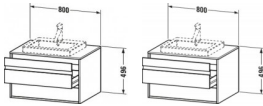

Duravit Ketho Konsolenwaschtischunterbau wandhängend Eiche Schwarz Matt 800x550x496 mm - KT675401616 von Duravit für #price# bei neuesbad.de kaufen.  Kauf auf Rechnung  Individuelle Beratung  Mehrfach ausgezeichnete Shop  jetzt kaufen

**Duravit Ketho Konsolenwaschtischunterbau wandhängend, Eiche Schwarz Matt, Rechteckig, Anzahl Ausschnitte: 1 – KT675401616**

**Details:**

- 100 % Qualität: In sorgfältiger Handarbeit und mit modernster Technik komplett in Deutschland gefertigt, für höchste Qualitätsansprüche
- 2 Griffe
- 2 Schubkästen als Vollauszug mit hoher Tragfähigkeit, bieten viel praktischen Stauraum
- Komfortabler Selbsteinzug mit Dämpfung sorgt für ein sanftes Schließen der Schubladen
- Komplett vormontiert und eingestellt
- Mit durchgehender Griffleiste zum einfachen Öffnen und Schließen
- Unempfindlich gegen Feuchtigkeit: Keine offenen Kanten zum Schutz vor Wasser und hoher Luftfeuchtigkeit