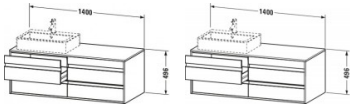

Duravit Ketho Konsolenwaschtischunterbau wandhängend Natur Eiche Matt 1400x550x496 mm - KT6657R3030

1148,38 € *

* Preise inkl. gesetzlicher MwSt. zzgl. Versandkosten

Marke: Duravit

Bestell-Nr.: DUKT6657R3030

Duravit Ketho Konsolenwaschtischunterbau wandhängend Natur Eiche Matt 1400x550x496 mm - KT6657R3030 von Duravit für #price# bei neuesbad.de kaufen. Kauf auf Rechnung Individuelle Beratung Mehrfach ausgezeichnete Shop jetzt kaufen

Duravit Ketho Konsolenwaschtischunterbau wandhängend, Natur Eiche Matt, Rechteckig, Anzahl Ausschnitte: 1 – KT6657R3030

Details:

- 100 % Qualität: In sorgfältiger Handarbeit und mit modernster Technik komplett in Deutschland gefertigt, für höchste Qualitätsansprüche
- 4 Griffe
- 4 Schubkästen als Vollauszug mit hoher Tragfähigkeit, bieten viel praktischen Stauraum
- Komfortabler Selbsteinzug mit Dämpfung sorgt für ein sanftes Schließen der Schubladen
- Komplett vormontiert und eingestellt
- Mit durchgehender Griffleiste zum einfachen Öffnen und Schließen
- Unempfindlich gegen Feuchtigkeit: Keine offenen Kanten zum Schutz vor Wasser und hoher Luftfeuchtigkeit