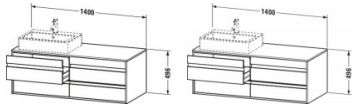

Duravit Ketho Konsolenwaschtischunterbau wandhängend Natur Eiche Matt 1400x550x496 mm - KT6657L3030

1148,38 € *

* Preise inkl. gesetzlicher MwSt. zzgl. Versandkosten

Marke: Duravit

Bestell-Nr.: DUKT6657L3030

Duravit Ketho Konsolenwaschtischunterbau wandhängend Natur Eiche Matt 1400x550x496 mm - KT6657L3030 von Duravit für #price# bei neuesbad.de kaufen. Kauf auf Rechnung Individuelle Beratung Mehrfach ausgezeichnete Shop jetzt kaufen

Duravit Ketho Konsolenwaschtischunterbau wandhängend, Natur Eiche Matt, Rechteckig, Anzahl Ausschnitte: 1 – KT6657L3030

Details:

- 100 % Qualität: In sorgfältiger Handarbeit und mit modernster Technik komplett in Deutschland gefertigt, für höchste Qualitätsansprüche
- 4 Griffe
- 4 Schubkästen als Vollauszug mit hoher Tragfähigkeit, bieten viel praktischen Stauraum
- Komfortabler Selbsteinzug mit Dämpfung sorgt für ein sanftes Schließen der Schubladen
- Komplett vormontiert und eingestellt
- Mit durchgehender Griffleiste zum einfachen Öffnen und Schließen
- Unempfindlich gegen Feuchtigkeit: Keine offenen Kanten zum Schutz vor Wasser und hoher Luftfeuchtigkeit