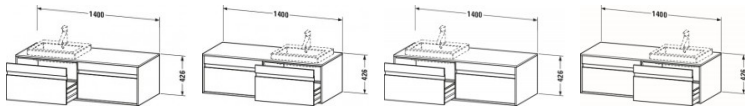

**Duravit Ketho Konsolenwaschtischunterbau wandhängend Eiche Schwarz Matt 1400x550x426 mm
- KT6797R161**

901,44 € *

* Preise inkl. gesetzlicher MwSt. zzgl. Versandkosten

Marke: Duravit
Bestell-Nr.: DUKT6797R1616

Duravit Ketho Konsolenwaschtischunterbau wandhängend Eiche Schwarz Matt 1400x550x426 mm - KT6797R161 von Duravit für #price# bei neuesbad.de kaufen. Kauf auf Rechnung Individuelle Beratung Mehrfach ausgezeichnete Shop jetzt kaufen

Duravit Ketho Konsolenwaschtischunterbau wandhängend, Eiche Schwarz Matt, Rechteckig, Anzahl Ausschnitte: 1, Anzahl Auszüge: 2 – KT6797R1616

Details:

- 100 % Qualität: In sorgfältiger Handarbeit und mit modernster Technik komplett in Deutschland gefertigt, für höchste Qualitätsansprüche
- 2 Auszüge als Vollauszug mit hoher Tragfähigkeit, bieten viel praktischen Stauraum
- 2 Griffe
- Komfortabler Selbsteinzug mit Dämpfung sorgt für ein sanftes Schließen der Schubladen
- Komplett vormontiert und eingestellt
- Mit durchgehender Griffleiste zum einfachen Öffnen und Schließen
- Unempfindlich gegen Feuchtigkeit: Keine offenen Kanten zum Schutz vor Wasser und hoher Luftfeuchtigkeit

weitere Details:

- Duravit Ketho Konsolenwaschtischunterbau wandhängend
- Anzahl Auszüge: 2
- Eiche Schwarz Matt
- Dekor
- Inkl. Konsolenplatte: Ja
- Hahnlochbohrungen möglich
- Griffleiste Silber
- Selbsteinzug mit Dämpfung