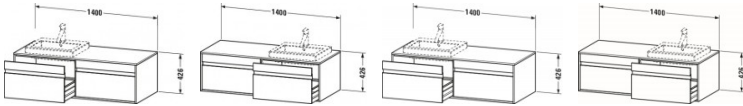

**Duravit Ketho Konsolenwaschtischunterbau wandhängend Eiche Schwarz Matt 1400x550x426 mm
- KT6797B161**

901,44 € *

* Preise inkl. gesetzlicher MwSt. zzgl. Versandkosten

Marke: Duravit

Bestell-Nr.: DUKT6797B1616

Duravit Ketho Konsolenwaschtischunterbau wandhängend Eiche Schwarz Matt 1400x550x426 mm - KT6797B161 von Duravit für #price# bei neuesbad.de kaufen. Kauf auf Rechnung Individuelle Beratung Mehrfach ausgezeichnete Shop jetzt kaufen

**Duravit Ketho Konsolenwaschtischunterbau wandhängend, Eiche Schwarz Matt, Rechteckig, Anzahl Ausschnitte: 2,
Anzahl Auszüge: 2 – KT6797B1616**

Details:

- 100 % Qualität: In sorgfältiger Handarbeit und mit modernster Technik komplett in Deutschland gefertigt, für höchste Qualitätsansprüche
- 2 Auszüge als Vollauszug mit hoher Tragfähigkeit, bieten viel praktischen Stauraum
- 2 Griffe
- Komfortabler Selbsteinzug mit Dämpfung sorgt für ein sanftes Schließen der Schubladen
- Komplett vormontiert und eingestellt
- Mit durchgehender Griffleiste zum einfachen Öffnen und Schließen
- Unempfindlich gegen Feuchtigkeit: Keine offenen Kanten zum Schutz vor Wasser und hoher Luftfeuchtigkeit

weitere Details:

- Duravit Ketho Konsolenwaschtischunterbau wandhängend
- Anzahl Auszüge: 2
- Eiche Schwarz Matt
- Dekor
- Inkl. Konsolenplatte: Ja
- Hahnlochbohrungen möglich
- Griffleiste Silber
- Selbsteinzug mit Dämpfung