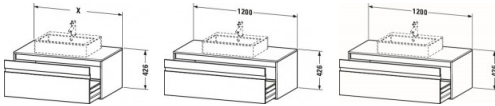

Duravit Ketho Konsolenwaschtischunterbau wandhängend Eiche Schwarz Matt 1200x550x426 mm - KT66960161 von Duravit für #price# bei neuesbad.de kaufen. Kauf auf Rechnung Individuelle Beratung Mehrfach ausgezeichnete Shop jetzt kaufen

**Duravit Ketho Konsolenwaschtischunterbau wandhängend, Eiche Schwarz Matt, Rechteckig, Anzahl Ausschnitte: 1,
Anzahl Auszüge: 1 – KT669601616**

Details:

- 100 % Qualität: In sorgfältiger Handarbeit und mit modernster Technik komplett in Deutschland gefertigt, für höchste Qualitätsansprüche
- Ein Auszug als Vollauszug mit hoher Tragfähigkeit, bietet viel praktischen Stauraum
- Ein Griff
- Komfortabler Selbsteinzug mit Dämpfung sorgt für ein sanftes Schließen der Schubladen
- Komplett vormontiert und eingestellt
- Mit durchgehender Griffleiste zum einfachen Öffnen und Schließen
- Unempfindlich gegen Feuchtigkeit: Keine offenen Kanten zum Schutz vor Wasser und hoher Luftfeuchtigkeit

weitere Details:

- Duravit Ketho Konsolenwaschtischunterbau wandhängend
- Anzahl Auszüge: 1
- Eiche Schwarz Matt
- Dekor
- Inkl. Konsolenplatte: Ja
- Hahnlochbohrungen möglich
- Griffleiste Silber
- Selbsteinzug mit Dämpfung