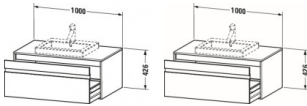

Duravit Ketho Konsolenwaschtischunterbau wandhängend Natur Eiche Matt 1000x550x426 mm - KT679503030 von Duravit für #price# bei neuesbad.de kaufen. Kauf auf Rechnung Individuelle Beratung Mehrfach ausgezeichnete Shop jetzt kaufen

Duravit Ketho Konsolenwaschtischunterbau wandhängend, Natur Eiche Matt, Rechteckig, Anzahl Ausschnitte: 1, Anzahl Auszüge: 1 – KT679503030

Details:

- 100 % Qualität: In sorgfältiger Handarbeit und mit modernster Technik komplett in Deutschland gefertigt, für höchste Qualitätsansprüche
- Ein Auszug als Vollauszug mit hoher Tragfähigkeit, bietet viel praktischen Stauraum
- Ein Griff
- Komfortabler Selbsteinzug mit Dämpfung sorgt für ein sanftes Schließen der Schubladen
- Komplett vormontiert und eingestellt
- Mit durchgehender Griffleiste zum einfachen Öffnen und Schließen
- Unempfindlich gegen Feuchtigkeit: Keine offenen Kanten zum Schutz vor Wasser und hoher Luftfeuchtigkeit