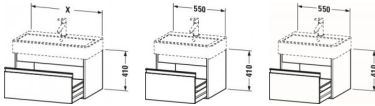

Duravit Ketho Waschtischunterbau wandhängend Natur Eiche Matt 550x440x410 mm - KT668603030

459,25 € *

* Preise inkl. gesetzlicher MwSt. zzgl. Versandkosten

Marke: Duravit
Bestell-Nr.: DUKT668603030

Duravit Ketho Waschtischunterbau wandhängend Natur Eiche Matt 550x440x410 mm - KT668603030 von Duravit für #price# bei neuesbad.de kaufen. Kauf auf Rechnung Individuelle Beratung Mehrfach ausgezeichnete Shop jetzt kaufen

Duravit Ketho Waschtischunterbau wandhängend, Natur Eiche Matt, Rechteckig, Anzahl Auszüge: 1 – KT668603030

Details:

- 100 % Qualität: In sorgfältiger Handarbeit und mit modernster Technik komplett in Deutschland gefertigt, für höchste Qualitätsansprüche
- Ein Auszug als Vollauszug mit hoher Tragfähigkeit, bietet viel praktischen Stauraum
- Ein Griff
- Komfortabler Selbsteinzug mit Dämpfung sorgt für ein sanftes Schließen der Schublade
- Komplett vormontiert und eingestellt
- Mit durchgehender Griffleiste zum einfachen Öffnen und Schließen
- Unempfindlich gegen Feuchtigkeit: Keine offenen Kanten zum Schutz vor Wasser und hoher Luftfeuchtigkeit

weitere Details:

- Duravit Ketho Waschtischunterbau wandhängend
- Anzahl Auszüge: 1
- Natur Eiche Matt
- Dekor
- Griffleiste Silber
- Selbsteinzug mit Dämpfung
- Inneneinteilung Optional
- Notwendige Artikel: Waschtisch Vero # 045460