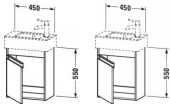

Duravit Ketho Waschtischunterbau wandhängend Eiche Schwarz Matt 450x225x550 mm - KT6629R1616

313,70 € *

* Preise inkl. gesetzlicher MwSt. zzgl. Versandkosten

Marke: Duravit

Bestell-Nr.: DUKT6629R1616

Duravit Ketho Waschtischunterbau wandhängend Eiche Schwarz Matt 450x225x550 mm - KT6629R1616 von Duravit für #price# bei neuesbad.de kaufen. Kauf auf Rechnung Individuelle Beratung Mehrfach ausgezeichnete Shop jetzt kaufen

Duravit Ketho Waschtischunterbau wandhängend, Eiche Schwarz Matt, Rechteckig, Anzahl Türen: 1 – KT6629R1616

Details:

- 100 % Qualität: In sorgfältiger Handarbeit und mit modernster Technik komplett in Deutschland gefertigt, für höchste Qualitätsansprüche
- Automattürscharnier mit Dämpfung sorgt für ein sanftes Schließen
- Ein Griff
- Eine rechtsdrehende Tür
- Komplett vormontiert und eingestellt
- Mit durchgehender Griffleiste zum einfachen Öffnen und Schließen
- Türanschlag rechts
- Unempfindlich gegen Feuchtigkeit: Keine offenen Kanten zum Schutz vor Wasser und hoher Luftfeuchtigkeit

weitere Details:

- Duravit Ketho Waschtischunterbau wandhängend
- Anzahl Türen: 1
- Eiche Schwarz Matt
- Dekor
- Griffleiste Silber
- Automattürscharnier mit Dämpfung
- Notwendige Artikel: Handwaschbecken Vero # 070350