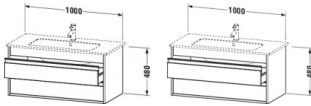

Duravit Ketho Waschtischunterbau wandhängend Natur Eiche Matt 1000x475x480 mm - KT643003030 von Duravit für #price# bei neuesbad.de kaufen.  Kauf auf Rechnung  Individuelle Beratung  Mehrfach ausgezeichnete Shop  jetzt kaufen