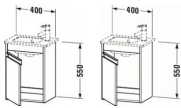

Duravit Ketho Waschtischunterbau wandhängend Eiche Schwarz Matt 400x285x550 mm - KT6417R1616

286,09 € *

* Preise inkl. gesetzlicher MwSt. zzgl. Versandkosten

Marke: Duravit
Bestell-Nr.: DUKT6417R1616

Duravit Ketho Waschtischunterbau wandhängend Eiche Schwarz Matt 400x285x550 mm - KT6417R1616 von Duravit für #price# bei neuesbad.de kaufen. Kauf auf Rechnung Individuelle Beratung Mehrfach ausgezeichnete Shop jetzt kaufen

Duravit Ketho Waschtischunterbau wandhängend, Eiche Schwarz Matt, Rechteckig, Anzahl Türen: 1 – KT6417R1616

Details:

- 100 % Qualität: In sorgfältiger Handarbeit und mit modernster Technik komplett in Deutschland gefertigt, für höchste Qualitätsansprüche
- Automatiktürscharnier mit Dämpfung sorgt für ein sanftes Schließen
- Ein Griff
- Eine rechtsdrehende Tür
- Komplett vormontiert und eingestellt
- Mit durchgehender Griffleiste zum einfachen Öffnen und Schließen
- Türanschlag rechts
- Unempfindlich gegen Feuchtigkeit: Keine offenen Kanten zum Schutz vor Wasser und hoher Luftfeuchtigkeit