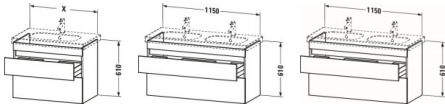

Duravit DuraStyle Waschtischunterbau wandhängend Eiche Schwarz & Weiß Matt 1150x453x610 mm - DS64860 von Duravit für #price# bei neuesbad.de kaufen.  Kauf auf Rechnung  Individuelle Beratung  Mehrfach ausgezeichnete Shop  jetzt kaufen

#### weitere Details:

- Duravit DuraStyle Waschtischunterbau wandhängend
- Front: Eiche Schwarz Matt
- Dekor
- Korpus: Weiß Matt
- Dekor
- Anzahl Schubkästen: 2
- Grifflos
- Siphonausschnitt: Ja
- Schürze: Ja
- Selbsteinzug mit Dämpfung
- Inneneinteilung Optional
- Notwendige Artikel: Doppelwaschtisch D-Code # 034812