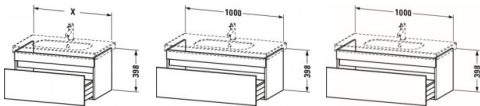

Duravit DuraStyle Waschtischunterbau wandhängend Eiche Schwarz & Basalt Matt 1000x453x398 mm - DS638

422,07 € *

* Preise inkl. gesetzlicher MwSt. zzgl. Versandkosten

Marke: Duravit

Bestell-Nr.: DUDS638501643

Duravit DuraStyle Waschtischunterbau wandhängend Eiche Schwarz & Basalt Matt 1000x453x398 mm - DS638 von Duravit für #price# bei neuesbad.de kaufen. Kauf auf Rechnung Individuelle Beratung Mehrfach ausgezeichnete Shop jetzt kaufen

Duravit DuraStyle Waschtischunterbau wandhängend, Eiche Schwarz Matt, Basalt Matt, Rechteckig, Anzahl Auszüge: 1 – DS638501643

Schlichte Eleganz und luftiges Design gepaart mit jeder Menge Stauraum – so präsentiert sich der wandhängende DuraStyle Waschtischunterbau by Matteo Thun & Partners. Die raffinierte, asymmetrische Aufteilung der grifflosen Front verleiht dem Möbel edle Leichtigkeit und verschmilzt mit dem dazu passenden Duravit Möbelwaschtisch zu einer stilvollen Einheit. Dank einer dezenten, horizontalen Griffaussparung öffnet sich der geräumige Vollauszug spielend leicht und schließt mittels gedämpften Selbsteinzugs extra sanft und leise. Aufgrund der hohen Tragfähigkeit der Schublade (bis 30 kg) finden alle wichtigen Badutensilien ihren Platz und sind stets griffbereit. Eine breite Auswahl hochwertiger Holz-, Lack- und Dekoroberflächen ermöglicht vielfältige individuelle Gestaltungsszenarien. Als besonders charakteristische Varianten sind exklusive Bi-Color-Ausführungen erhältlich, deren Korpusfarbe mit unterschiedlichen Frontoberflächen kombiniert werden kann. Optional steht eine attraktive Inneneinteilung zur Verfügung, die ohne zusätzlichen Montageaufwand einlegbar ist und den verfügbaren Stauraum optimal strukturiert.

weitere Details:

- Duravit DuraStyle Waschtischunterbau wandhängend
- Anzahl Auszüge: 1
- Front: Eiche Schwarz Matt
- Dekor
- Korpus: Basalt Matt
- Dekor
- Grifflos
- Selbsteinzug mit Dämpfung
- Inneneinteilung Optional