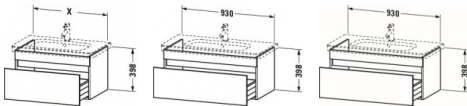

Duravit DuraStyle Waschtischunterbau wandhängend Natur Eiche Matt 930x448x398 mm - DS638203030

422,07 € *

* Preise inkl. gesetzlicher MwSt. zzgl. Versandkosten

Marke: Duravit

Bestell-Nr.: DUDS638203030

Duravit DuraStyle Waschtischunterbau wandhängend Natur Eiche Matt 930x448x398 mm - DS638203030 von Duravit für #price# bei neuesbad.de kaufen. Kauf auf Rechnung Individuelle Beratung Mehrfach ausgezeichnete Shop jetzt kaufen

Duravit DuraStyle Waschtischunterbau wandhängend, Natur Eiche Matt, Rechteckig, Anzahl Auszüge: 1 – DS638203030

Schlichte Eleganz und luftiges Design gepaart mit jeder Menge Stauraum – so präsentiert sich der wandhängende DuraStyle Waschtischunterbau by Matteo Thun & Partners. Die raffinierte, asymmetrische Aufteilung der grifflosen Front verleiht dem Möbel edle Leichtigkeit und verschmilzt mit dem dazu passenden Duravit Möbelwaschtisch zu einer stilvollen Einheit. Dank einer dezenten, horizontalen Griffaussparung öffnet sich der geräumige Vollauszug spielend leicht und schließt mittels gedämpften Selbsteinzugs extra sanft und leise. Aufgrund der hohen Tragfähigkeit der Schublade (bis 30 kg) finden alle wichtigen Badutensilien ihren Platz und sind stets griffbereit. Eine breite Auswahl hochwertiger Holz-, Lack- und Dekoroberflächen ermöglicht vielfältige individuelle Gestaltungsszenarien. Als besonders charakteristische Varianten sind exklusive Bi-Color-Ausführungen erhältlich, deren Korpusfarbe mit unterschiedlichen Frontoberflächen kombiniert werden kann. Optional steht eine attraktive Inneneinteilung zur Verfügung, die ohne zusätzlichen Montageaufwand einlegbar ist und den verfügbaren Stauraum optimal strukturiert.

weitere Details:

- Duravit DuraStyle Waschtischunterbau wandhängend
- Anzahl Auszüge: 1
- Natur Eiche Matt
- Dekor
- Grifflos
- Selbsteinzug mit Dämpfung
- Inneneinteilung Optional
- Notwendige Artikel: Waschtisch DuraStyle # 232010