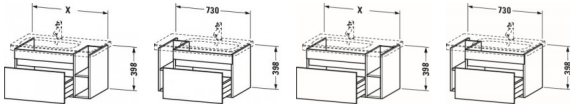

Duravit DuraStyle Waschtischunterbau wandhängend Natur Eiche & Weiß Matt 730x448x398 mm - DS63930301 von Duravit für #price# bei neuesbad.de kaufen.  Kauf auf Rechnung  Individuelle Beratung  Mehrfach ausgezeichnete Shop  jetzt kaufen

## Duravit DuraStyle Waschtischunterbau wandhängend, Natur Eiche Matt, Weiß Matt, Rechteckig, Anzahl Auszüge: 1 – DS639303018

### weitere Details:

- Duravit DuraStyle Waschtischunterbau wandhängend
- Anzahl Auszüge: 1
- Front: Natur Eiche Matt
- Dekor
- Korpus: Weiß Matt
- Dekor
- Anzahl offener Fächer: 2
- Grifflos
- Selbsteinzug mit Dämpfung
- Inneneinteilung Optional
- Notwendige Artikel: Waschtisch DuraStyle # 232680