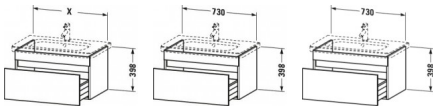

Duravit DuraStyle Waschtischunterbau wandhängend Natur Eiche & Weiß Matt 730x448x398 mm - DS63810301 von Duravit für #price# bei [neuesbad.de](http://neuesbad.de) kaufen.  Kauf auf Rechnung  Individuelle Beratung  Mehrfach ausgezeichnete Shop  jetzt kaufen

### Duravit DuraStyle Waschtischunterbau wandhängend, Natur Eiche Matt, Weiß Matt, Rechteckig, Anzahl Auszüge: 1 – DS638103018

Schlichte Eleganz und luftiges Design gepaart mit jeder Menge Stauraum – so präsentiert sich der wandhängende DuraStyle Waschtischunterbau by Matteo Thun & Partners. Die raffinierte, asymmetrische Aufteilung der grifflosen Front verleiht dem Möbel edle Leichtigkeit und verschmilzt mit dem dazu passenden Duravit Möbelwaschtisch zu einer stilvollen Einheit. Dank einer dezenten, horizontalen Griffaussparung öffnet sich der geräumige Vollauszug spielend leicht und schließt mittels gedämpften Selbsteinzugs extra sanft und leise. Aufgrund der hohen Tragfähigkeit der Schublade (bis 30 kg) finden alle wichtigen Badutensilien ihren Platz und sind stets griffbereit. Eine breite Auswahl hochwertiger Holz-, Lack- und Dekoroberflächen ermöglicht vielfältige individuelle Gestaltungsszenarien. Als besonders charakteristische Varianten sind exklusive Bi-Color-Ausführungen erhältlich, deren Korpusfarbe mit unterschiedlichen Frontoberflächen kombiniert werden kann. Optional steht eine attraktive Inneneinteilung zur Verfügung, die ohne zusätzlichen Montageaufwand einlegbar ist und den verfügbaren Stauraum optimal strukturiert.

#### weitere Details:

- Duravit DuraStyle Waschtischunterbau wandhängend
- Anzahl Auszüge: 1
- Front: Natur Eiche Matt
- Dekor
- Korpus: Weiß Matt
- Dekor
- Grifflos
- Selbsteinzug mit Dämpfung
- Inneneinteilung Optional