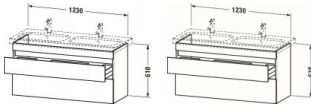

Duravit DuraStyle Waschtischunterbau wandhängend Natur Eiche Matt 1230x448x610 mm - DS649803030

625,06 € *

* Preise inkl. gesetzlicher MwSt. zzgl. Versandkosten

Marke: Duravit
Bestell-Nr.: DUDS649803030

Duravit DuraStyle Waschtischunterbau wandhängend Natur Eiche Matt 1230x448x610 mm - DS649803030 von Duravit für #price# bei neuesbad.de kaufen. Kauf auf Rechnung Individuelle Beratung Mehrfach ausgezeichnete Shop jetzt kaufen

Duravit DuraStyle Waschtischunterbau wandhängend, Natur Eiche Matt, Rechteckig – DS649803030

Details:

- 100 % Qualität: In sorgfältiger Handarbeit und mit modernster Technik komplett in Deutschland gefertigt, für höchste Qualitätsansprüche
- 2 Schubkästen als Vollauszug mit hoher Tragfähigkeit, bieten viel praktischen Stauraum
- Komfortabler Selbsteinzug mit Dämpfung sorgt für ein sanftes Schließen der Schubladen
- Komplett vormontiert und eingestellt
- Ohne Griff für eine glatte Front
- Unempfindlich gegen Feuchtigkeit: Keine offenen Kanten zum Schutz vor Wasser und hoher Luftfeuchtigkeit

weitere Details:

- Duravit DuraStyle Waschtischunterbau wandhängend
- Natur Eiche Matt
- Dekor
- Anzahl Schubkästen: 2
- Grifflos
- Siphonausschnitt: Ja
- Schürze: Ja
- Selbsteinzug mit Dämpfung
- Inneneinteilung Optional
- Notwendige Artikel: Doppelwaschtisch DuraStyle # 233813