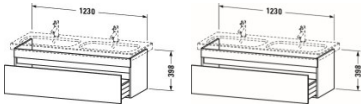

Duravit DuraStyle Waschtischunterbau wandhängend Natur Eiche & Basalt Matt 1230x448x398 mm - DS63980

494,94 € *

* Preise inkl. gesetzlicher MwSt. zzgl. Versandkosten

Marke: Duravit
Bestell-Nr.: DUDS639803043

Duravit DuraStyle Waschtischunterbau wandhängend Natur Eiche & Basalt Matt 1230x448x398 mm - DS63980 von Duravit für #price# bei neuesbad.de kaufen. Kauf auf Rechnung Individuelle Beratung Mehrfach ausgezeichnete Shop jetzt kaufen

Duravit DuraStyle Waschtischunterbau wandhängend, Natur Eiche Matt, Basalt Matt, Rechteckig, Anzahl Auszüge: 1 – DS639803043

Details:

- 100 % Qualität: In sorgfältiger Handarbeit und mit modernster Technik komplett in Deutschland gefertigt, für höchste Qualitätsansprüche
- Ein Auszug als Vollauszug mit hoher Tragfähigkeit, bietet viel praktischen Stauraum
- Komfortabler Selbsteinzug mit Dämpfung sorgt für ein sanftes Schließen der Schubladen
- Komplett vormontiert und eingestellt
- Ohne Griff für eine glatte Front
- Unempfindlich gegen Feuchtigkeit: Keine offenen Kanten zum Schutz vor Wasser und hoher Luftfeuchtigkeit

weitere Details:

- Duravit DuraStyle Waschtischunterbau wandhängend
- Anzahl Auszüge: 1
- Front: Natur Eiche Matt
- Dekor
- Korpus: Basalt Matt
- Dekor
- Grifflos
- Selbsteinzug mit Dämpfung
- Inneneinteilung Optional
- Notwendige Artikel: Doppelwaschtisch DuraStyle # 233813