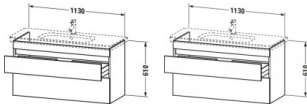

Duravit DuraStyle Waschtischunterbau wandhängend Eiche Schwarz & Weiß Matt 1130x448x610 mm - DS64950 von Duravit für #price# bei neuesbad.de kaufen. Kauf auf Rechnung Individuelle Beratung Mehrfach ausgezeichnete Shop jetzt kaufen

Duravit DuraStyle Waschtischunterbau wandhängend, Eiche Schwarz Matt, Weiß Matt, Rechteckig – DS649501618

Der wandhängende DuraStyle Waschtischunterbau by Matteo Thun und Antonio Rodriguez punktet mit schlichter Eleganz, zurückhaltendem Style und jeder Menge geordnetem Stauraum! Seine minimalistische Formensprache wird perfekt von dem dazu passenden Duravit DuraStyle Möbelwaschtisch ergänzt, dessen seitliche Ablageflächen den stilvollen Waschplatz nützlich erweitern (Waschtisch bitte separat bestellen). Der Unterschrank verfügt über eine glatte Front, die von zwei horizontalen Griffaussparungen asymmetrisch strukturiert wird. Sie verbirgt zwei tragfähige Vollauszüge (bis 30 kg) mit gedämpftem Selbsteinzug, die extra sanft schließen und großzügig Platz für alle wichtigen Badutensilien bieten. Optional können die geräumigen Schubkästen ohne zusätzlichen Montageaufwand mit einer separat einlegbaren Inneneinteilung ausgestattet werden. Dank einer breiten Auswahl an hochwertigen Holz-, Lack- und Dekoroberflächen lassen sich exklusive Farb- und Stilszenarien realisieren. Besonders charakteristisch sind die attraktiven Bi-Color-Ausführungen, deren Korpusfarbe mit unterschiedlichen Frontoberflächen kombiniert werden kann.

weitere Details:

- Duravit DuraStyle Waschtischunterbau wandhängend
- Front: Eiche Schwarz Matt
- Dekor
- Korpus: Weiß Matt
- Dekor
- Anzahl Schubkästen: 2
- Grifflos
- Siphonausschnitt: Ja
- Schürze: Ja
- Selbsteinzug mit Dämpfung
- Inneneinteilung Optional