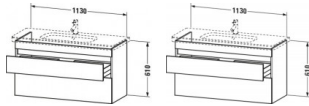

Duravit DuraStyle Waschtischunterbau wandhängend Natur Eiche & Weiß Matt 1130x448x610 mm - DS6495030 von Duravit für #price# bei neuesbad.de kaufen. Kauf auf Rechnung Individuelle Beratung Mehrfach ausgezeichnete Shop jetzt kaufen

Duravit DuraStyle Waschtischunterbau wandhängend, Natur Eiche Matt, Weiß Matt, Rechteckig – DS649503018

Der wandhängende DuraStyle Waschtischunterbau by Matteo Thun und Antonio Rodriguez punktet mit schlichter Eleganz, zurückhaltendem Style und jeder Menge geordnetem Stauraum! Seine minimalistische Formensprache wird perfekt von dem dazu passenden Duravit DuraStyle Möbelwaschtisch ergänzt, dessen seitliche Ablageflächen den stilvollen Waschplatz nützlich erweitern (Waschtisch bitte separat bestellen). Der Unterschrank verfügt über eine glatte Front, die von zwei horizontalen Griffaussparungen asymmetrisch strukturiert wird. Sie verbirgt zwei tragfähige Vollauszüge (bis 30 kg) mit gedämpftem Selbsteinzug, die extra sanft schließen und großzügig Platz für alle wichtigen Badutensilien bieten. Optional können die geräumigen Schubkästen ohne zusätzlichen Montageaufwand mit einer separat einlegbaren Inneneinteilung ausgestattet werden. Dank einer breiten Auswahl an hochwertigen Holz-, Lack- und Dekoroberflächen lassen sich exklusive Farb- und Stilszenarien realisieren. Besonders charakteristisch sind die attraktiven Bi-Color-Ausführungen, deren Korpusfarbe mit unterschiedlichen Frontoberflächen kombiniert werden kann.