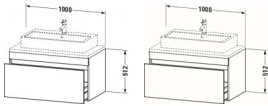

Duravit DuraStyle Konsolenwaschtischunterbau wandhängend Natur Eiche & Weiß Matt 1000x548x512 mm - D von Duravit für #price# bei neuesbad.de kaufen. Kauf auf Rechnung Individuelle Beratung Mehrfach ausgezeichnete Shop jetzt kaufen

Duravit DuraStyle Konsolenwaschtischunterbau wandhängend, Natur Eiche Matt, Weiß Matt, Rechteckig, Anzahl Auszüge: 1 – DS531403018

Details:

- 100 % Qualität: In sorgfältiger Handarbeit und mit modernster Technik komplett in Deutschland gefertigt, für höchste Qualitätsansprüche
- Ein Auszug als Vollauszug mit hoher Tragfähigkeit, bietet viel praktischen Stauraum
- Komfortabler Selbsteinzug mit Dämpfung sorgt für ein sanftes Schließen der Schubladen
- Komplett vormontiert und eingestellt
- Ohne Griff für eine glatte Front
- Unempfindlich gegen Feuchtigkeit: Keine offenen Kanten zum Schutz vor Wasser und hoher Luftfeuchtigkeit

weitere Details:

- Duravit DuraStyle Konsolenwaschtischunterbau wandhängend
- Anzahl Auszüge: 1
- Front: Natur Eiche Matt
- Dekor
- Korpus: Weiß Matt
- Dekor
- Inkl. Konsolenplatte: Nein
- Grifflos
- Selbsteinzug mit Dämpfung
- Inneneinteilung Optional