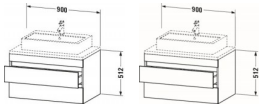

Duravit DuraStyle Konsolenwaschtischunterbau wandhängend Natur Eiche & Weiß Matt 900x548x512 mm - DS von Duravit für #price# bei [neuesbad.de](http://neuesbad.de) kaufen.  Kauf auf Rechnung  Individuelle Beratung  Mehrfach ausgezeichnete Shop  jetzt kaufen