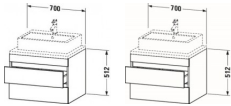

Duravit DuraStyle Konsolenwaschtischunterbau wandhängend Natur Eiche Matt 700x548x512 mm - DS5316030 von Duravit für #price# bei [neuesbad.de](http://neuesbad.de) kaufen.  Kauf auf Rechnung  Individuelle Beratung  Mehrfach ausgezeichnete Shop  jetzt kaufen