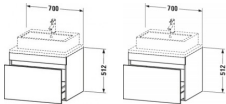

Duravit DuraStyle Konsolenwaschtischunterbau wandhängend Eiche Schwarz Matt 700x548x512 mm - DS53110 von Duravit für #price# bei neuesbad.de kaufen. Kauf auf Rechnung Individuelle Beratung Mehrfach ausgezeichnete Shop jetzt kaufen

Duravit DuraStyle Konsolenwaschtischunterbau wandhängend, Eiche Schwarz Matt, Rechteckig, Anzahl Auszüge: 1 – DS531101616

Details:

- 100 % Qualität: In sorgfältiger Handarbeit und mit modernster Technik komplett in Deutschland gefertigt, für höchste Qualitätsansprüche
- Ein Auszug als Vollauszug mit hoher Tragfähigkeit, bietet viel praktischen Stauraum
- Komfortabler Selbsteinzug mit Dämpfung sorgt für ein sanftes Schließen der Schubladen
- Komplett vormontiert und eingestellt
- Ohne Griff für eine glatte Front
- Unempfindlich gegen Feuchtigkeit: Keine offenen Kanten zum Schutz vor Wasser und hoher Luftfeuchtigkeit

weitere Details:

- Duravit DuraStyle Konsolenwaschtischunterbau wandhängend
- Anzahl Auszüge: 1
- Eiche Schwarz Matt
- Dekor
- Inkl. Konsolenplatte: Nein
- Grifflos
- Selbsteinzug mit Dämpfung
- Inneneinteilung Optional