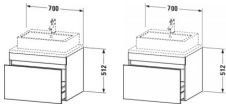

Duravit DuraStyle Konsolenwaschtischunterbau wandhängend Natur Eiche Matt 700x548x512 mm - DS5311030 von Duravit für #price# bei neuesbad.de kaufen. Kauf auf Rechnung Individuelle Beratung Mehrfach ausgezeichnete Shop jetzt kaufen

Duravit DuraStyle Konsolenwaschtischunterbau wandhängend, Natur Eiche Matt, Rechteckig, Anzahl Auszüge: 1 – DS531103030

Details:

- 100 % Qualität: In sorgfältiger Handarbeit und mit modernster Technik komplett in Deutschland gefertigt, für höchste Qualitätsansprüche
- Ein Auszug als Vollauszug mit hoher Tragfähigkeit, bietet viel praktischen Stauraum
- Komfortabler Selbsteinzug mit Dämpfung sorgt für ein sanftes Schließen der Schubladen
- Komplett vormontiert und eingestellt
- Ohne Griff für eine glatte Front
- Unempfindlich gegen Feuchtigkeit: Keine offenen Kanten zum Schutz vor Wasser und hoher Luftfeuchtigkeit