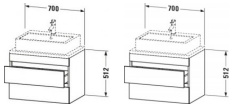

Duravit DuraStyle Konsolenwaschtischunterbau wandhängend Eiche Schwarz & Weiß Matt 700x478x512 mm - von Duravit für #price# bei neuesbad.de kaufen. Kauf auf Rechnung Individuelle Beratung Mehrfach ausgezeichnete Shop jetzt kaufen

Duravit DuraStyle Konsolenwaschtischunterbau wandhängend, Eiche Schwarz Matt, Weiß Matt, Rechteckig – DS530601618

Details:

- 100 % Qualität: In sorgfältiger Handarbeit und mit modernster Technik komplett in Deutschland gefertigt, für höchste Qualitätsansprüche
- 2 Schubkästen als Vollauszug mit hoher Tragfähigkeit, bieten viel praktischen Stauraum
- Compact-Ausführung: Verkürzte Ausladung als ideale Lösung für beengte Platzverhältnisse
- Komfortabler Selbsteinzug mit Dämpfung sorgt für ein sanftes Schließen der Schubladen
- Komplett vormontiert und eingestellt
- Ohne Griff für eine glatte Front
- Unempfindlich gegen Feuchtigkeit: Keine offenen Kanten zum Schutz vor Wasser und hoher Luftfeuchtigkeit

weitere Details:

- Duravit DuraStyle Konsolenwaschtischunterbau wandhängend
- Compact
- Front: Eiche Schwarz Matt
- Dekor
- Korpus: Weiß Matt
- Dekor
- Anzahl Schubkästen: 2
- Inkl. Konsolenplatte: Nein
- Grifflos
- Siphonausschnitt: Ja
- Schürze: Ja
- Selbsteinzug mit Dämpfung
- Inneneinteilung Optional