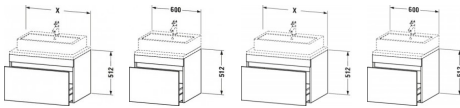

Duravit DuraStyle Konsolenwaschtischunterbau wandhängend Natur Eiche Matt 600x548x512 mm - DS5310030 von Duravit für #price# bei neuesbad.de kaufen. Kauf auf Rechnung Individuelle Beratung Mehrfach ausgezeichnete Shop jetzt kaufen

Duravit DuraStyle Konsolenwaschtischunterbau wandhängend, Natur Eiche Matt, Rechteckig, Anzahl Auszüge: 1 – DS531003030

Details:

- 100 % Qualität: In sorgfältiger Handarbeit und mit modernster Technik komplett in Deutschland gefertigt, für höchste Qualitätsansprüche
- Ein Auszug als Vollauszug mit hoher Tragfähigkeit, bietet viel praktischen Stauraum
- Komfortabler Selbsteinzug mit Dämpfung sorgt für ein sanftes Schließen der Schubladen
- Komplett vormontiert und eingestellt
- Ohne Griff für eine glatte Front
- Unempfindlich gegen Feuchtigkeit: Keine offenen Kanten zum Schutz vor Wasser und hoher Luftfeuchtigkeit

weitere Details:

- Duravit DuraStyle Konsolenwaschtischunterbau wandhängend
- Anzahl Auszüge: 1
- Natur Eiche Matt
- Dekor
- Inkl. Konsolenplatte: Nein
- Grifflos
- Selbsteinzug mit Dämpfung
- Inneneinteilung Optional