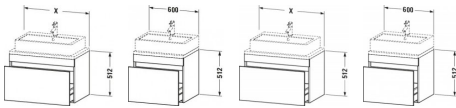

Duravit DuraStyle Konsolenwaschtischunterbau wandhängend Natur Eiche & Basalt Matt 600x478x512 mm -

359,61 € *

* Preise inkl. gesetzlicher MwSt. zzgl. Versandkosten

Marke: Duravit

Bestell-Nr.: DUDS530003043

Duravit DuraStyle Konsolenwaschtischunterbau wandhängend Natur Eiche & Basalt Matt 600x478x512 mm - von Duravit für #price# bei neuesbad.de kaufen. Kauf auf Rechnung Individuelle Beratung Mehrfach ausgezeichnete Shop jetzt kaufen

Duravit DuraStyle Konsolenwaschtischunterbau wandhängend, Natur Eiche Matt, Basalt Matt, Rechteckig, Anzahl Auszüge: 1 – DS530003043

Details:

- 100 % Qualität: In sorgfältiger Handarbeit und mit modernster Technik komplett in Deutschland gefertigt, für höchste Qualitätsansprüche
- Compact-Ausführung: Verkürzte Ausladung als ideale Lösung für beengte Platzverhältnisse
- Ein Auszug als Vollauszug mit hoher Tragfähigkeit, bietet viel praktischen Stauraum
- Komfortabler Selbsteinzug mit Dämpfung sorgt für ein sanftes Schließen der Schublade
- Komplett vormontiert und eingestellt
- Ohne Griff für eine glatte Front
- Unempfindlich gegen Feuchtigkeit: Keine offenen Kanten zum Schutz vor Wasser und hoher Luftfeuchtigkeit

weitere Details:

- Duravit DuraStyle Konsolenwaschtischunterbau wandhängend
- Compact
- Anzahl Auszüge: 1
- Front: Natur Eiche Matt
- Dekor
- Korpus: Basalt Matt
- Dekor
- Inkl. Konsolenplatte: Nein
- Grifflos
- Selbsteinzug mit Dämpfung
- Inneneinteilung Optional