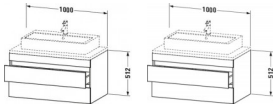

Duravit DuraStyle Konsolenwaschtischunterbau wandhängend Eiche Schwarz Matt 1000x548x512 mm - DS5319 von Duravit für #price# bei neuesbad.de kaufen. Kauf auf Rechnung Individuelle Beratung Mehrfach ausgezeichnete Shop jetzt kaufen

Duravit DuraStyle Konsolenwaschtischunterbau wandhängend, Eiche Schwarz Matt, Rechteckig – DS531901616

Details:

- 100 % Qualität: In sorgfältiger Handarbeit und mit modernster Technik komplett in Deutschland gefertigt, für höchste Qualitätsansprüche
- 2 Schubkästen als Vollauszug mit hoher Tragfähigkeit, bieten viel praktischen Stauraum
- Komfortabler Selbsteinzug mit Dämpfung sorgt für ein sanftes Schließen der Schubladen
- Komplett vormontiert und eingestellt
- Ohne Griff für eine glatte Front
- Unempfindlich gegen Feuchtigkeit: Keine offenen Kanten zum Schutz vor Wasser und hoher Luftfeuchtigkeit

weitere Details:

- Duravit DuraStyle Konsolenwaschtischunterbau wandhängend
- Eiche Schwarz Matt
- Dekor
- Anzahl Schubkästen: 2
- Inkl. Konsolenplatte: Nein
- Grifflos
- Siphonausschnitt: Ja
- Schürze: Ja
- Selbsteinzug mit Dämpfung
- Inneneinteilung Optional