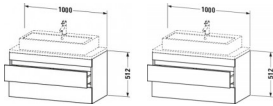

Duravit DuraStyle Konsolenwaschtischunterbau wandhängend Eiche Schwarz & Basalt Matt 1000x478x512 mm von Duravit für #price# bei neuesbad.de kaufen. Kauf auf Rechnung Individuelle Beratung Mehrfach ausgezeichnete Shop jetzt kaufen

Duravit DuraStyle Konsolenwaschtischunterbau wandhängend, Eiche Schwarz Matt, Basalt Matt, Rechteckig – DS530901643

Details:

- 100 % Qualität: In sorgfältiger Handarbeit und mit modernster Technik komplett in Deutschland gefertigt, für höchste Qualitätsansprüche
- 2 Schubkästen als Vollauszug mit hoher Tragfähigkeit, bieten viel praktischen Stauraum
- Compact-Ausführung: Verkürzte Ausladung als ideale Lösung für beengte Platzverhältnisse
- Komfortabler Selbsteinzug mit Dämpfung sorgt für ein sanftes Schließen der Schubladen
- Komplett vormontiert und eingestellt
- Ohne Griff für eine glatte Front
- Unempfindlich gegen Feuchtigkeit: Keine offenen Kanten zum Schutz vor Wasser und hoher Luftfeuchtigkeit

weitere Details:

- Duravit DuraStyle Konsolenwaschtischunterbau wandhängend
- Compact
- Front: Eiche Schwarz Matt
- Dekor
- Korpus: Basalt Matt
- Dekor
- Anzahl Schubkästen: 2
- Inkl. Konsolenplatte: Nein
- Grifflos
- Siphonausschnitt: Ja
- Schürze: Ja
- Selbsteinzug mit Dämpfung
- Inneneinteilung Optional