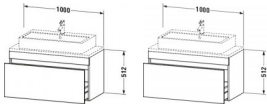

Duravit DuraStyle Konsolenwaschtischunterbau wandhängend Eiche Schwarz & Weiß Matt 1000x478x512 mm - von Duravit für #price# bei neuesbad.de kaufen.  Kauf auf Rechnung  Individuelle Beratung  Mehrfach ausgezeichnete Shop  jetzt kaufen