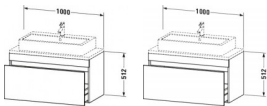

Duravit DuraStyle Konsolenwaschtischunterbau wandhängend Natur Eiche & Basalt Matt 1000x478x512 mm - von Duravit für #price# bei neuesbad.de kaufen. Kauf auf Rechnung Individuelle Beratung Mehrfach ausgezeichnete Shop jetzt kaufen

Duravit DuraStyle Konsolenwaschtischunterbau wandhängend, Natur Eiche Matt, Basalt Matt, Rechteckig, Anzahl Auszüge: 1 – DS530403043

Details:

- 100 % Qualität: In sorgfältiger Handarbeit und mit modernster Technik komplett in Deutschland gefertigt, für höchste Qualitätsansprüche
- Compact-Ausführung: Verkürzte Ausladung als ideale Lösung für beengte Platzverhältnisse
- Ein Auszug als Vollauszug mit hoher Tragfähigkeit, bietet viel praktischen Stauraum
- Komfortabler Selbststeinzug mit Dämpfung sorgt für ein sanftes Schließen der Schublade
- Komplett vormontiert und eingestellt
- Ohne Griff für eine glatte Front
- Unempfindlich gegen Feuchtigkeit: Keine offenen Kanten zum Schutz vor Wasser und hoher Luftfeuchtigkeit

weitere Details:

- Duravit DuraStyle Konsolenwaschtischunterbau wandhängend
- Compact
- Anzahl Auszüge: 1
- Front: Natur Eiche Matt
- Dekor
- Korpus: Basalt Matt
- Dekor
- Inkl. Konsolenplatte: Nein
- Grifflos
- Selbststeinzug mit Dämpfung
- Inneneinteilung Optional