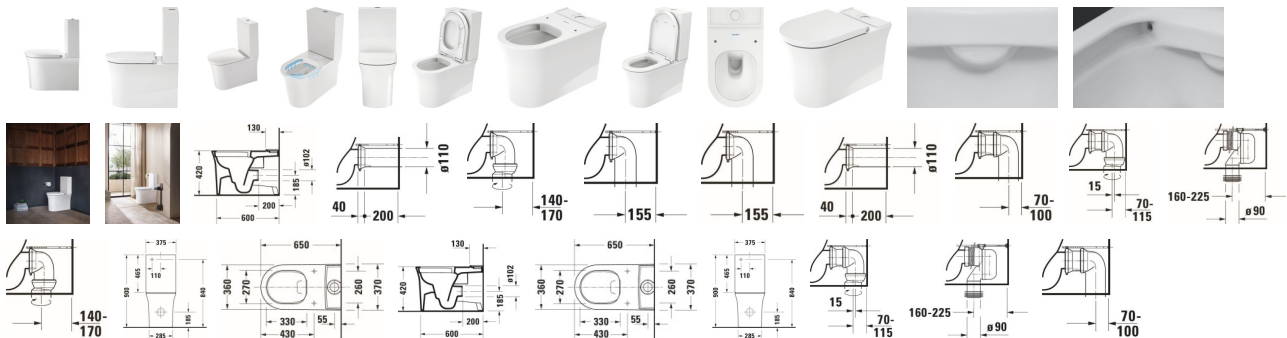

Duravit White Tulip Stand WC für Kombination Weiß Hochglanz 650 mm - 21970900001 von Duravit für #price# bei neuesbad.de kaufen. ☐ Kauf auf Rechnung ☐ Individuelle Beratung ☐ Mehrfach ausgezeichnete Shop ☐ jetzt kaufen

Duravit White Tulip Stand WC für Kombination, 650 mm, Weiß Hochglanz, Tiefspüler, Spülrand: rimless, Inkl. verdeckte Befestigung, Für aufgesetzten Spülkasten, 4,5 l, Abgang: waagrecht, WonderGliss – 21970900001

Progressive Hygiene-Technologie verschmilzt mit Philippe Starcks skulpturalem Design zu einem stilvollen Badobjekt! Das Duravit White Tulip Stand-Tiefspül-WC für aufgesetzten Spülkasten glänzt mit seiner außergewöhnlichen Formgebung und innovativer Technik: Die vollglasierte, glatte Keramik mit Duravit Rimless® Spültechnologie – einer spülrandlosen Bauweise mit dynamischer Wasserführung – lässt Schmutz und Bakterien unter dem Spülrand keine Chance und sorgt selbst bei kleinen Spülwassermengen von nur 4,5 Litern für hygienisch einwandfreie Spülergebnisse. Die hochwertige, langlebige Sanitärkeramik sorgt für eine kratzresistente und reinigungsfreundliche WC-Oberfläche. Weitere optionale Hygiene-Features sind die antibakterielle Keramikglasur HygieneGlaze oder die wasserabweisende WonderGliss Beschichtung. Eine verdeckte Bodenbefestigung (Befestigungsmaterial inklusive) unterstreicht das elegante Design der Kombination. Die Designlinie White Tulip umfasst selbstverständlich auch einen zum WC passenden Aufsatz-Spülkasten sowie den passenden WC-Sitz – beides ist in Form und Funktion perfekt auf das White Tulip WC abgestimmt. Dank des passenden Duravit Vario-Anschluss-Sets kann das WC sowohl horizontal als auch vertikal angeschlossen werden.

Details:

- Aus hochwertiger, langlebiger Sanitärkeramik: Besonders widerstandsfähiges, kratzresistentes Material mit hohem Härtegrad, reinigungsfreundlicher und hygienischer Oberfläche
- Besonders effizienter, sparsamer Wasserverbrauch: Unified Water Label (UWL) Klasse 1
- Bodenstehende Montage
- Für aufgesetzten Spülkasten
- Große Spülwassermenge 4,5 Liter
- Hygienische Flächenspülung ohne Überspritzen
- Offener Spülrand Duravit Rimless® mit dynamischer Wasserführung: Hygienisch einwandfreie Spülergebnisse auch bei kleinen Wassermengen
- Tiefspüler: für minimale Geruchsbelästigung
- Verdeckte Befestigung: Harmonisches Bild, Design wird durch nichts gestört
- Vollglasierte, sehr glatte Keramik verhindert Keimbildung und Ablagerungen