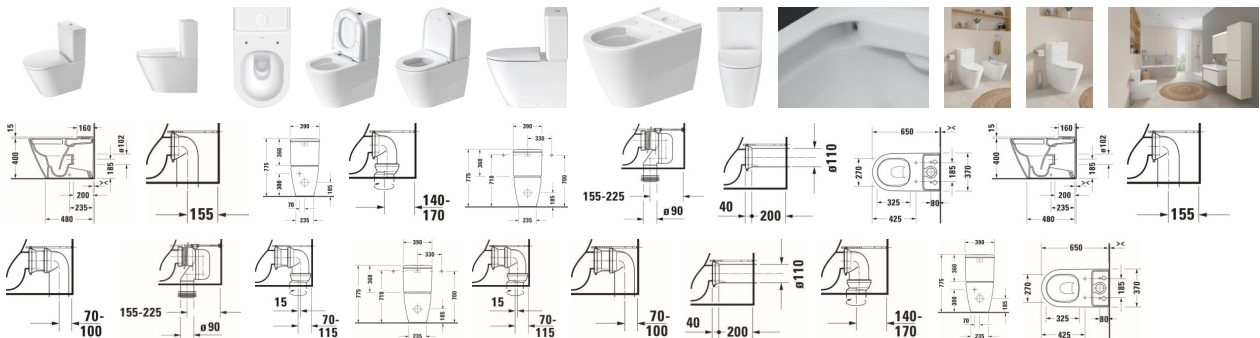

Duravit D-Neo Stand WC für Kombination Weiß Hochglanz 650 mm - 2002092000 von Duravit für #price# bei neuesbad.de kaufen. ☐ Kauf auf Rechnung ☐ Individuelle Beratung ☐ Mehrfach ausgezeichnete Shop ☐ jetzt kaufen

Duravit D-Neo Stand WC für Kombination, 650 mm, Weiß Hochglanz, Tiefspüler, Spülrand: rimless, HygieneGlaze, Für aufgesetzten Spülkasten, 4 l, Abgang: waagrecht, waagrecht – 2002092000

Puristisch-elegantes Design trifft progressive Hygiene-Technologie: so präsentiert sich das bodenstehende Duravit D-Neo Tiefspül-WC für einen aufgesetzten Spülkasten by Bertrand Lejoly! Seine geradlinige Formsprache lässt viel Freiraum zur individuellen Badgestaltung und verbindet sich mit dem dazu passenden Aufsatz-Spülkasten sowie dem WC-Sitz derselben Serie zu einer zeitgemäßen Bad-Kombination (beides nicht im Lieferumfang enthalten). Dank der innovativen Duravit Rimless® Technologie, einer spülrandlosen Bauweise mit dynamischer Wasserführung, haben Schmutz und Bakterien unter dem Spülrand keine Chance. Mit Spülwassermengen von nur 4,5 Litern wird für eine flächendeckende Reinheit gesorgt. Die hochwertige, langlebige Sanitärkeramik sorgt für eine kratzresistente und reinigungsfreundliche Oberfläche. Optionale Hygiene-Features sind die antibakterielle Keramikglasur HygieneGlaze oder die wasserabweisende WonderGliss Beschichtung. Mittels des passenden Duravit Vario-Anschluss-Sets kann das WC sowohl horizontal als auch vertikal angeschlossen werden. Eine verdeckte Bodenbefestigung unterstreicht das minimalistische Design der Kombination (Befestigungsmaterial inklusive).

Details:

- Antibakterielle Keramikglasur: Nach 24 Stunden 99,9% der Bakterien gehemmt (HygieneGlaze)
- Aus hochwertiger, langlebiger Sanitärkeramik: Besonders widerstandsfähiges, kratzresistentes Material mit hohem Härtegrad, reinigungsfreundlicher und hygienischer Oberfläche
- Besonders effizienter, sparsamer Wasserverbrauch: Unified Water Label (UWL) Klasse 1
- Bodenstehende Montage
- Für aufgesetzten Spülkasten
- Große Spülwassermenge: 4 Liter
- Hygienische Flächenspülung ohne Überspritzen
- Komplett glasierter Spülrand: Glatte Oberfläche verhindert das Ansetzen von Schmutz und Rückständen
- Offener Spülrand Duravit Rimless® mit dynamischer Wasserführung: Hygienisch einwandfreie Spülergebnisse auch bei kleinen Wassermengen
- Tiefspüler: für minimale Geruchsbelästigung
- Vollglasierte, sehr glatte Keramik verhindert Keimbildung und Ablagerungen