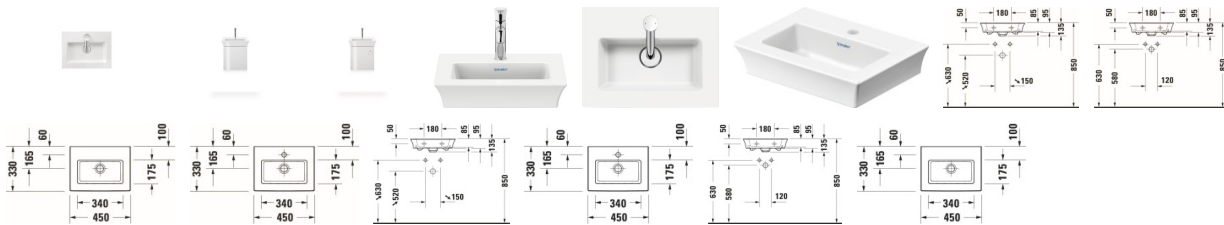

421,90 € *

* Preise inkl. gesetzlicher MwSt. zzgl. Versandkosten

Marke: Duravit

Bestell-Nr.: DU0737450041