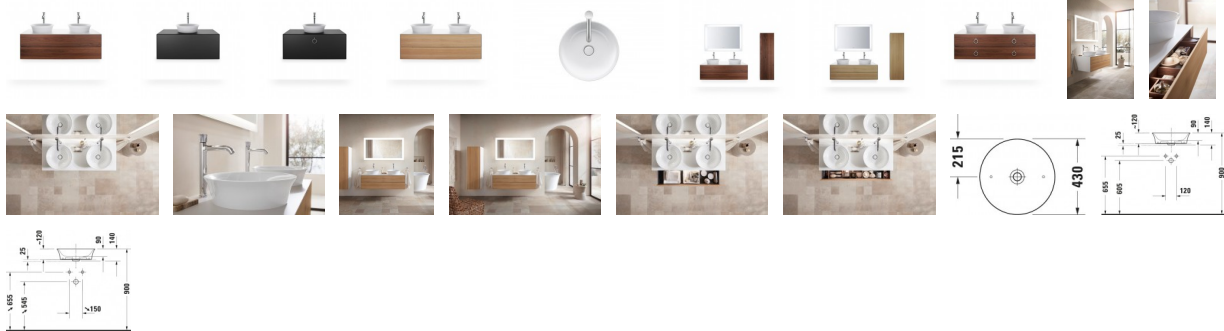

321,28 € *

* Preise inkl. gesetzlicher MwSt. zzgl. Versandkosten

Marke: Duravit
Bestell-Nr.: DU2362430079