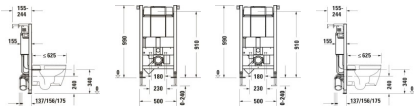

Duravit DuraSystem Installationselement Trockenbau für WC 500x155x990 mm - WD101800000

315,10 € *

* Preise inkl. gesetzlicher MwSt. zzgl. Versandkosten

Marke: Duravit

Bestell-Nr.: DUWD101800000

Duravit DuraSystem Installationselement Trockenbau für WC 500x155x990 mm - WD101800000 von Duravit für #price# bei neuesbad.de kaufen. Kauf auf Rechnung Individuelle Beratung Mehrfach ausgezeichnete Shop jetzt kaufen

Duravit DuraSystem Installationselement Trockenbau für WC Standard – WD101800000

Details:

- Für Trockeneinbau
- Große Spülwassermenge: 6 Liter
- Minimaler Spülwasserbedarf von lediglich 3 Litern
- Spülmenge individuell einstellbar
- Teilweise vormontiert
- Wassersparende 2-Mengen-Spülung: Nach Bedarf kleine oder große Spülmenge auswählbar (Dual-Flush)

weitere Details:

- Duravit DuraSystem Installationselement Trockenbau für WC Standard
- 6 l
- Pulverbeschichtet
- Einbauart: In Ständerleichtbauweise
- Vor Massivwand
- Montageart: Trockenbau
- Max. Ausladung WC: 625 mm
- Höhenverstellbar: 240 mm
- Spülbedienung: Mechanisch
- Position Spülbedienung: VorneOben
- Spülmenge einstellbar
- Spülart: Dual Flush
- Schwitzwassergedämmt
- Drossel zur Regulierung des Spülstroms
- Selbsttragend
- Geeignet für Beplankung mit Gipskartonplatten
- Kleine Spülwassermenge: 3 l
- Große Spülwassermenge: 6 l