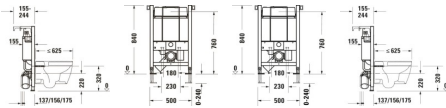

Duravit DuraSystem Installationselement Trockenbau für WC 500x155x840 mm - WD101600000

315,10 € *

* Preise inkl. gesetzlicher MwSt. zzgl. Versandkosten

Marke: Duravit

Bestell-Nr.: DUWD101600000

Duravit DuraSystem Installationselement Trockenbau für WC 500x155x840 mm - WD101600000 von Duravit für #price# bei neuesbad.de kaufen. Kauf auf Rechnung Individuelle Beratung Mehrfach ausgezeichnete Shop jetzt kaufen

Duravit DuraSystem Installationselement Trockenbau für WC Standard – WD101600000

Details:

- Für Trockeneinbau
- Große Spülwassermenge: 6 Liter
- Minimaler Spülwasserbedarf von lediglich 3 Litern
- Spülmenge individuell einstellbar
- Teilweise vormontiert
- Wassersparende 2-Mengen-Spülung: Nach Bedarf kleine oder große Spülmenge auswählbar (Dual-Flush)

weitere Details:

- Duravit DuraSystem Installationselement Trockenbau für WC Standard
- 6 l
- Pulverbeschichtet
- Einbauart: In Ständerleichtbauweise
- Vor Massivwand
- Montageart: Trockenbau
- Max. Ausladung WC: 625 mm
- Höhenverstellbar: 240 mm
- Spülbedienung: Mechanisch
- Position Spülbedienung: VorneOben
- Spülmenge einstellbar
- Spülart: Dual Flush
- Schwitzwassergedämmt
- Drossel zur Regulierung des Spülstroms
- Selbsttragend
- Geeignet für Beplankung mit Gipskartonplatten
- Kleine Spülwassermenge: 3 l
- Große Spülwassermenge: 6 l