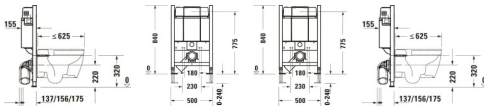

Duravit DuraSystem Installationselement Trockenbau für WC 500x155x840 mm - WD101700000

269,29 € *

* Preise inkl. gesetzlicher MwSt. zzgl. Versandkosten

Marke: Duravit

Bestell-Nr.: DUWD101700000

Duravit DuraSystem Installationselement Trockenbau für WC 500x155x840 mm - WD101700000 von Duravit für #price# bei neuesbad.de kaufen. Kauf auf Rechnung Individuelle Beratung Mehrfach ausgezeichnete Shop jetzt kaufen

Duravit DuraSystem Installationselement Trockenbau für WC Basic – WD101700000

Details:

- Für Trockeneinbau
- Große Spülwassermenge: 6 Liter
- Minimaler Spülwasserbedarf von lediglich 3 Litern
- Spülmenge individuell einstellbar
- Teilweise vormontiert
- Wassersparende 2-Mengen-Spülung: Nach Bedarf kleine oder große Spülmenge auswählbar (Dual-Flush)

weitere Details:

- Duravit DuraSystem Installationselement Trockenbau für WC Basic
- 6 l
- Pulverbeschichtet
- Einbauart: In Ständerleichtbauweise
- Vor Massivwand
- Montageart: Trockenbau
- Max. Ausladung WC: 625 mm
- Höhenverstellbar: 240 mm
- Spülbedienung: Mechanisch
- Position Spülbedienung: VorneOben
- Spülmenge einstellbar
- Spülart: Dual Flush
- Schwitzwassergedämmt
- Drossel zur Regulierung des Spülstroms
- Selbsttragend
- Geeignet für Beplankung mit Gipskartonplatten
- Kleine Spülwassermenge: 3 l
- Große Spülwassermenge: 6 l