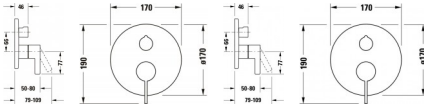

Duravit D-Neo Einhebel-Wannenmischer Unterputz Chrom Hochglanz 170x80x170 mm - DE5210018010 von Duravit für #price# bei neuesbad.de kaufen.  Kauf auf Rechnung  Individuelle Beratung  Mehrfach ausgezeichnete Shop  jetzt kaufen

#### Details:

- Anschlussgröße des Wasseranschlusses: DN15
- Ein Griff
- Für den Betrieb mit einem Durchlauferhitzer geeignet
- Minimale Geräuschbelastigung: keine störenden Geräusche der Armatur in angrenzenden Räumen (Geräuschklasse I, max. 20 dB)
- Nachhaltig und hygienisch: Leichtgängige und langlebige Keramikkartusche
- Pflegeleichte und langlebige Chromoberfläche
- Unterputz - Technik unsichtbar in der Wand verbaut, sichtbare Teile auf das Wesentliche reduziert

#### weitere Details:

- Duravit D-Neo Einhebel-Wannenmischer Unterputz
- Anzahl Verbraucher: 2
- Chrom
- Anschlussart Wasseranschluss: Grundkörper
- Keramikmischsystem
- Umstellung Verbraucher: Handbrause
- Wanneneinlauf
- Verbraucher/Umsteller: Umstellventil
- Sicherungskombination
- Anzahl Verbraucher: 2
- empfohlener Betriebsdruck: 1 - 5 bar
- Durchflussmenge (3 bar): 22,5 l/min
- Form Rosette: Rund
- Durchmesser Rosette: 170 mm
- Inkl. Funktionseinheit