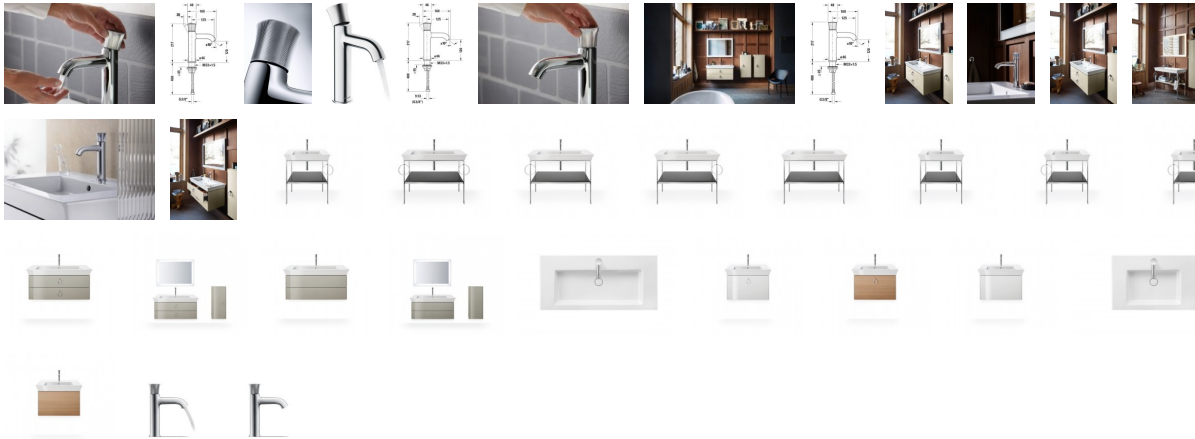

Duravit White Tulip Einhebel-Waschtischmischer Chrom Hochglanz 48x160x217 mm - WT1020002010

279,50 € *

* Preise inkl. gesetzlicher MwSt. zzgl. Versandkosten

Marke: Duravit

Bestell-Nr.: DUWT1020002010

Duravit White Tulip Einhebel-Waschtischmischer Chrom Hochglanz 48x160x217 mm - WT1020002010 von Duravit für #price# bei neuesbad.de kaufen. Kauf auf Rechnung Individuelle Beratung Mehrfach ausgezeichnete Shop jetzt kaufen

Duravit White Tulip Einhebel-Waschtischmischer M Chrom Hochglanz – WT1020002010

Im White Tulip Einhebel-Waschtischmischer zeigt sich Philippe Starcks ausdrucksstarkes Design bis ins kleinste technische Detail. Seine florale und dennoch minimalistische Anmut zeigt sich nicht nur in der geschwungenen Gestaltung des Auslaufs, sondern ebenso in der eleganten Form des Griffs und sorgt für ein stimmiges und ganzheitliches Designkonzept. Technisch genügt diese Badarmatur ebenfalls höchsten Ansprüchen: der leichtgängige Griff erfreut beim täglichen Händewaschen, während mithilfe der Kippfunktion des Perlators der Austrittswinkel des Wasserstrahls angepasst und somit unkontrolliertes Spritzen verhindert werden kann. Eine individuell einstellbare Temperaturbegrenzung sowie eine pflegeleichte und langlebige Chromoberfläche runden die anspruchsvollen Features ab.

- Wassersparend: Durchflussmenge von max. 5 Liter pro Minute (bei 3 bar)

weitere Details:

- Duravit White Tulip Einhebel-Waschtischmischer M
- Chrom
- Keramikmischsystem
- Höhe: 217 mm
- Ausladung: 125 mm
- Anschlussart Wasseranschluss: Flexible Anschlusschläuche
- Anschlussmaß Schlauchanschluss: 3/8"
- Strahlart: Normalstrahl
- Strahlformer mit Kippfunktion
- Temperaturbegrenzung einstellbar
- Durchflussmenge (3 bar): 5 l/min
- empfohlener Betriebsdruck: 1 - 5 bar