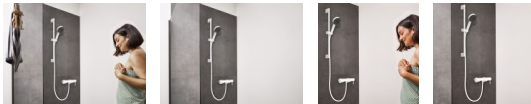

Hansgrohe Brausenmischer Aufputz Finoris mattweiss, 76620700

234,69 € *

* Preise inkl. gesetzlicher MwSt. zzgl. Versandkosten

Marke: Hansgrohe
Bestell-Nr.: HG76620700

Hansgrohe Brausenmischer Aufputz Finoris mattweiss, 76620700 von Hansgrohe für #price# bei neuesbad.de kaufen. Kauf auf Rechnung
Individuelle Beratung Mehrfach ausgezeichnete Shop jetzt kaufen

hansgrohe Finoris Einhebel-Duscharmatur Aufputz, 76620700

- Finoris Armaturen begeistern durch ihre schlanke Form und das präzise geometrische Design
- Großer Wasserspaß: Durchflussmenge der Armatur bis zu 12,1 l/min (bei 3 bar)
- Besonders langlebig: ausgestattet mit hochwertigem, leichtgängigem Keramikmischsystem von hansgrohe
- An den Wasserauslass für den Duschkopf passt jeder handelsübliche Duschschlauch (Größe G ½; DN15)
- Einfache Installation: passt an vorhandene Standard-S-Anschlüsse (Größe G ½; DN15)
- Faszinierende Erscheinung: Die ausdrucksstarke Oberfläche in Matt-Weiß überzeugt durch langlebige Qualität und bleibt dauerhaft schön
- Flüsterbetrieb: Ein eingebauter Schalldämpfer reduziert das Strömungsgeräusch des Wassers
- Kann mit Druck umgehen: einsetzbar für Installationen mit Betriebsdruck von 1 bis maximal 10 bar
- Sauber geht vor: Brauchwasser kann nicht wieder zurück in die Trinkwasserleitung fließen (Rückflussverhinderer)
- Lieferumfang: Einhebel-Brausemischer, Rosetten, S-Anschlüsse, Montageanleitung
- In allen Bestandteilen sind Premium-Materialien verbaut – für mehr Sicherheit und Nachhaltigkeit im Haushalt
- hansgrohe seit 1901 – die Premium-Marke für zuverlässige Bad- und Küchenprodukte
- 5 Jahre freiwillige Herstellergarantie auf ein Produkt, das nach höchsten Qualitätsstandards gefertigt wurde

Artikeleigenschaften

Farbe: weiss matt
Typ: Brausearmatur Aufputz